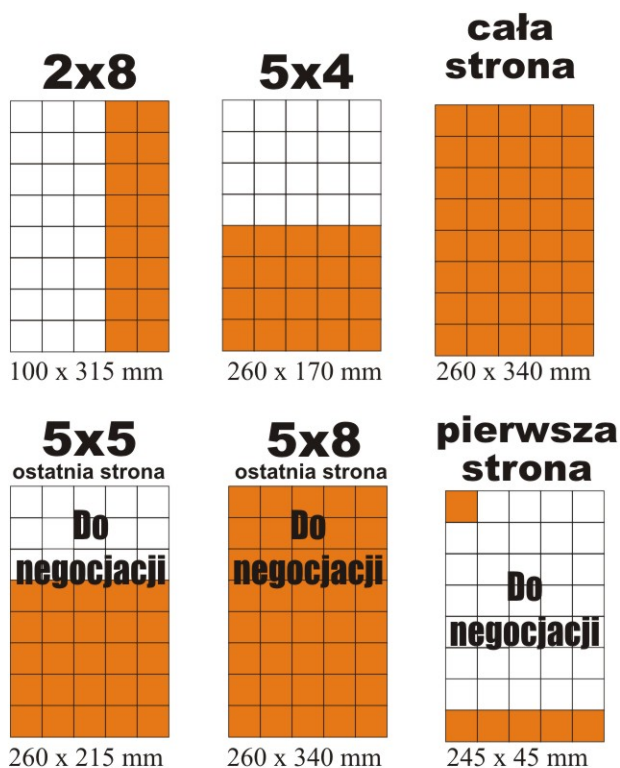

Modularz reklamowy

NAKLAD
35 000
EGZEMPLARZY
NAJWYŻSZY W REGIONIE

Reporter leszczyński

Negocjuj z nami ceny!

Biuro reklam i ogłoszeń: tel. kom. 730 388 885