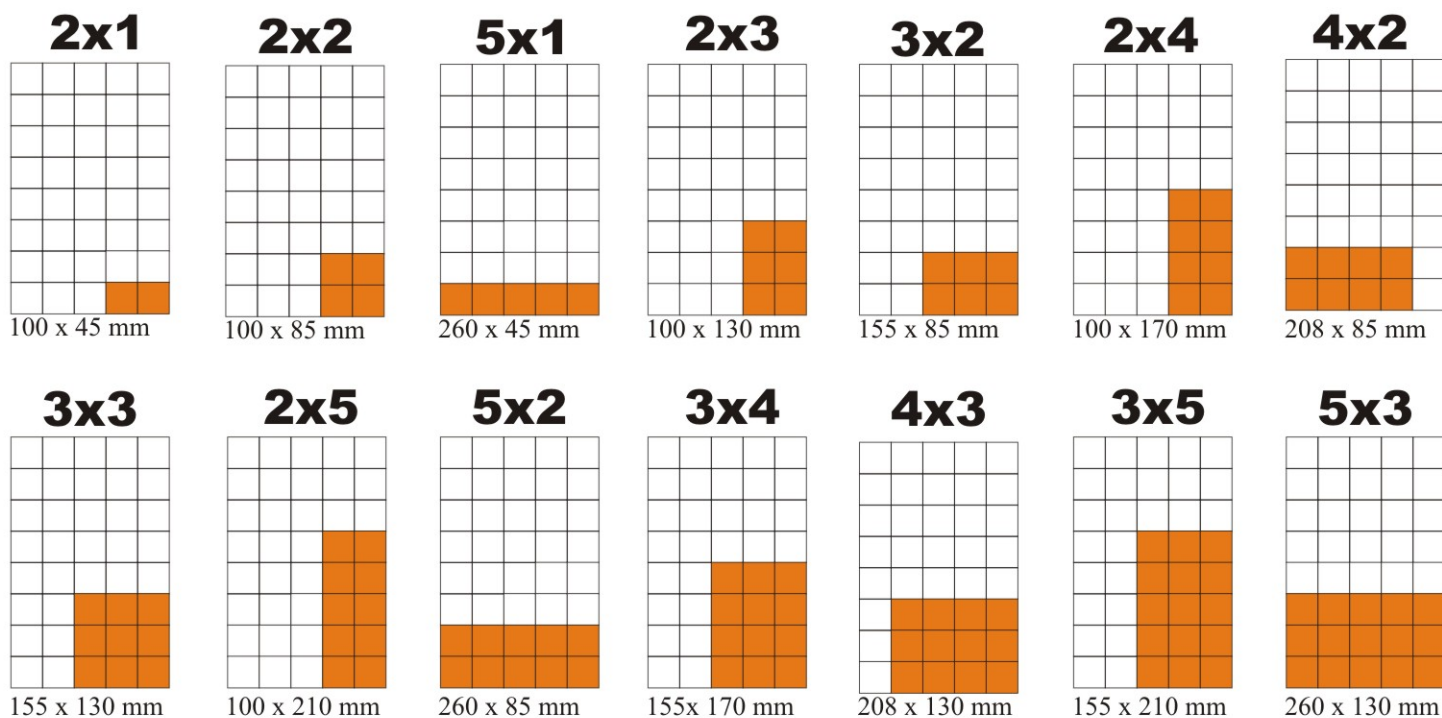

Modularz reklamowy

NAKLAD
35 000
EGZEMPLARZY
NAJWYŻSZY W REGIONIE

Reporter leszczyński

Negocjuj z nami ceny!

Biuro reklam i ogłoszeń: tel. kom. 730 388 885